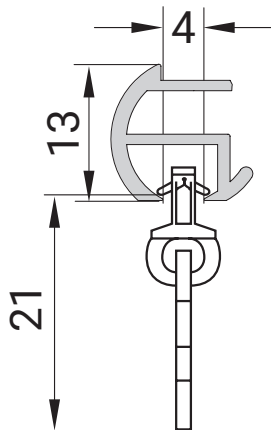

## ■ Modell 545

## Modell 545 Schleuderschiene

- Für Decken- und Wandmontage
- Laufkanal 4 mm
- Ausklinkung bitte angeben:  
rechts und/oder links
- Keine Angabe = keine Ausklinkung

### Standardzubehör

Diese Teile liefern wir mit, wenn nichts anderes bestellt wird (Träger entsprechend dem Modelltyp).

	Clic Gelenkgleiter mit kurzem Haken 4 mm	weiß	870473
	End-/ Zwischen feststeller 4 mm	weiß	876552
	Wandträger	alu weiß	876601 876602
	Enddeckel	alu weiß	873631 873632

## ■ Montageanleitung

- Alle Bohrungen in gleichmäßigen Abständen
- 6 mm Bohrer