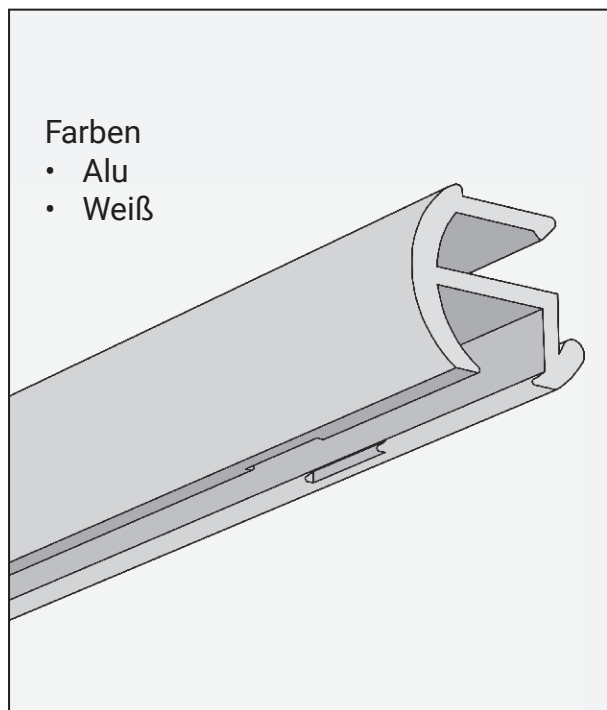

## ■ Modell 545

## Modell 545 Schleuderschiene

- Für Decken- und Wandmontage
- Laufkanal 4 mm
- Ausklinkung bitte angeben:  
rechts und/oder links
- Keine Angabe = keine Ausklinkung

### Standardzubehör

Diese Teile liefern wir mit, wenn nichts anderes bestellt wird (Träger entsprechend dem Modelltyp).

	Clic Gelenkgleiter mit kurzem Haken 4 mm	weiß	870473
	End-/ Zwischen feststeller 4 mm	weiß	876552
	Wandträger	alu weiß	876601 876602
	Enddeckel	alu weiß	873631 873632

## ■ Montageanleitung

- Alle Bohrungen in gleichmäßigen Abständen
- 6 mm Bohrer