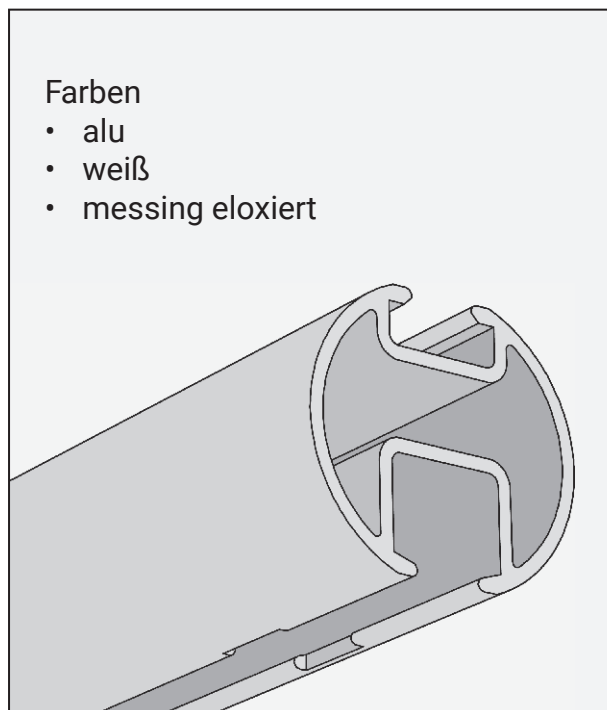

■ Modell 865

Modell 865

Rundrohrschleuderschiene

- Für Wand- und Deckenmontage
- Befestigung mit Decken-, Stil- oder Universalträger
- Hervorragende Lösung für Dachschrägen- und Erkerbiegungen
- Ausklinkung bitte angeben:
rechts und/oder links
- Keine Angabe = keine Ausklinkung
- RAL - auf Anfrage

Farben

- alu
- weiß
- messing eloxiert

Standardzubehör

Diese Teile liefern wir mit, wenn nichts anderes bestellt wird (Träger entsprechend dem Modelltyp).

Clic Gelenkgleiter
mit kurzem Haken
6 mm

weiß

871812

Endfeststeller
6mm

weiß

877222

Zwischenfeststel
ler 6mm

weiß

878052

Enddeckel

alu

876851

weiß

876852

messing

876854

Die Schiene wird mit ausreichend Trägern geliefert

■ Montageanleitung

- Alle Bohrungen in gleichmäßigen Abständen
- 6 mm Bohrer