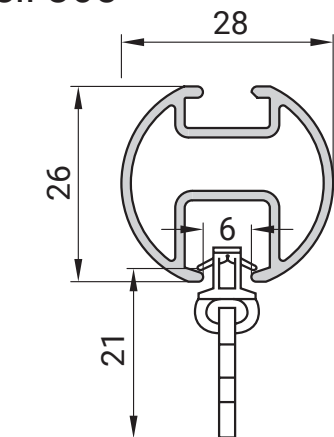

■ Modell 865

Modell 865

Rundrohrschleuderschiene

- Für Wand- und Deckenmontage
- Befestigung mit Decken-, Stil- oder Universalträger
- Hervorragende Lösung für Dachschrägen- und Erkerbiegungen
- Ausklinkung bitte angeben:
rechts und/oder links
- Keine Angabe = keine Ausklinkung
- RAL - auf Anfrage

Farben

- alu
- weiß
- messing eloxiert

Standardzubehör

Diese Teile liefern wir mit, wenn nichts anderes bestellt wird (Träger entsprechend dem Modelltyp).

Clic Gelenkgleiter
mit kurzem Haken
6 mm

weiß

871812

Endfeststeller
6mm

weiß

877222

Zwischenfeststel
ler 6mm

weiß

878052

Enddeckel

alu

876851

weiß

876852

messing

876854

Die Schiene wird mit ausreichend Trägern geliefert

■ Montageanleitung

- Alle Bohrungen in gleichmäßigen Abständen
- 6 mm Bohrer