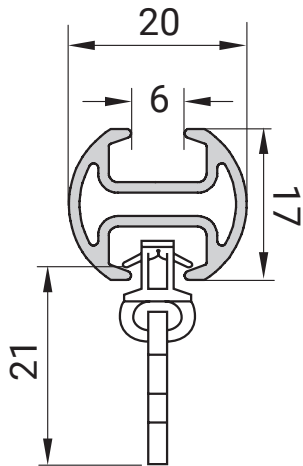

■ Modell 440

Modell 440

Rundrohrschleuderschiene

- Für Wand- und Deckenmontage
- Befestigung mit Decken-, Stil- oder Universalträger
- Hervorragende Lösung für Dachschrägen- und Erkerbiegungen
- Ausklinkung bitte angeben:
rechts und/oder links
- Keine Angabe = keine Ausklinkung
- RAL - auf Anfrage

Standardzubehör

Diese Teile liefern wir mit, wenn nichts anderes bestellt wird (Träger entsprechend dem Modelltyp).

	Clic Gelenkgleiter mit kurzem Haken 6 mm	weiß	871812
	Endfeststeller 6mm	weiß	877222
	Zwischenfeststel ler 6mm	weiß	878052
	Die Schiene wird mit ausreichend Trägern geliefert		

■ Montageanleitung

- Alle Bohrungen in gleichmäßigen Abständen
- 6 mm Bohrer