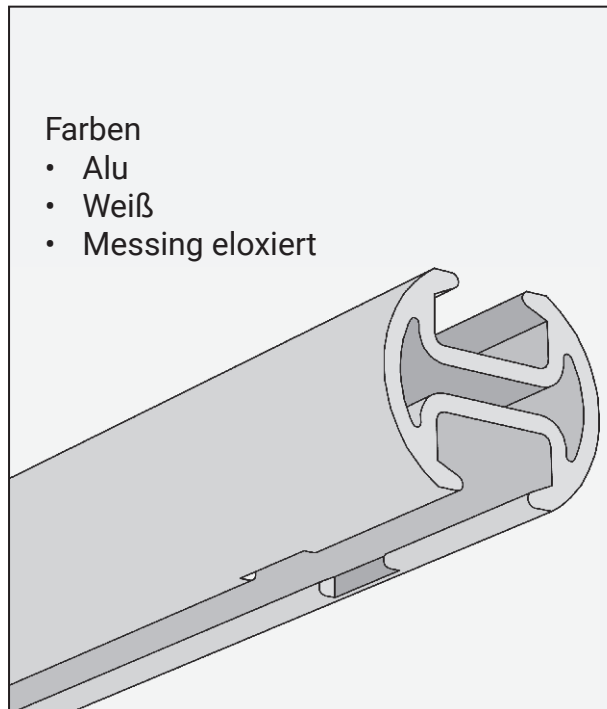

■ Modell 440

Modell 440

Rundrohrschleuderschiene

- Für Wand- und Deckenmontage
- Befestigung mit Decken-, Stil- oder Universalträger
- Hervorragende Lösung für Dachschrägen- und Erkerbiegungen
- Ausklinkung bitte angeben:
rechts und/oder links
- Keine Angabe = keine Ausklinkung
- RAL - auf Anfrage

Standardzubehör

Diese Teile liefern wir mit, wenn nichts anderes bestellt wird (Träger entsprechend dem Modelltyp).

	Clic Gelenkgleiter mit kurzem Haken 6 mm	weiß	871812
	Endfeststeller 6mm	weiß	877222
	Zwischenfeststel ler 6mm	weiß	878052
	Die Schiene wird mit ausreichend Trägern geliefert		

■ Montageanleitung

- Alle Bohrungen in gleichmäßigen Abständen
- 6 mm Bohrer