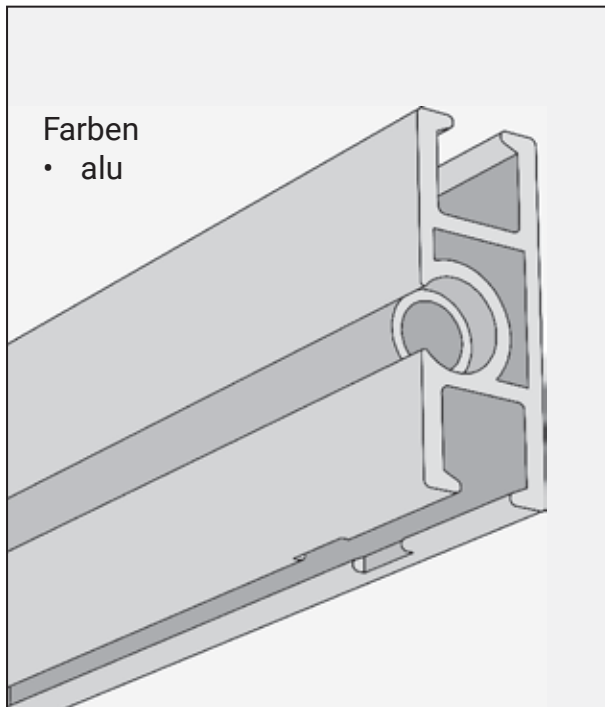

■ Modell 700

Modell 700 Decorschiene

- Für Wand- und Deckenmontage
- Geeignet für den Einsatz von Roller
- Decorschiene wahlweise mit Rundrohr \varnothing 10 mm, messing oder schwarz pulverbeschichtet
- Ausklinkung bitte angeben: rechts und/oder links
- Keine Angabe = keine Ausklinkung

Standardzubehör

Diese Teile liefern wir mit, wenn nichts anderes bestellt wird (Träger entsprechend dem Modelltyp).

	Clic Gelenkgleiter mit kurzem Haken 6 mm	weiß	871812
	Endfeststeller 6 mm	weiß	877222
	Zwischenfeststeller 6 mm	weiß	878052
	Endstück	alu	871736
	Träger inkl. Aufschubprofil	alu	871656

■ Montageanleitung

- Alle Bohrungen in gleichmäßigen Abständen
- 6 mm Bohrer.