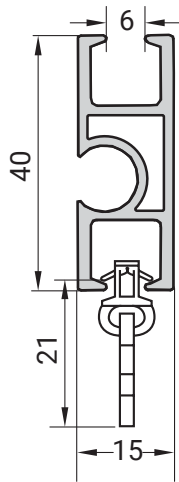

■ Modell 700

Modell 700 Decorschiene

- Für Wand- und Deckenmontage
- Geeignet für den Einsatz von Roller
- Decorschiene wahlweise mit Rundrohr \varnothing 10 mm, messing oder schwarz pulverbeschichtet
- Ausklinkung bitte angeben: rechts und/oder links
- Keine Angabe = keine Ausklinkung

Standardzubehör

Diese Teile liefern wir mit, wenn nichts anderes bestellt wird (Träger entsprechend dem Modelltyp).

	Clic Gelenkgleiter mit kurzem Haken 6 mm	weiß	871812
	Endfeststeller 6 mm	weiß	877222
	Zwischenfeststeller 6 mm	weiß	878052
	Endstück	alu	871736
	Träger inkl. Aufschubprofil	alu	871656

■ Montageanleitung

- Alle Bohrungen in gleichmäßigen Abständen
- 6 mm Bohrer.