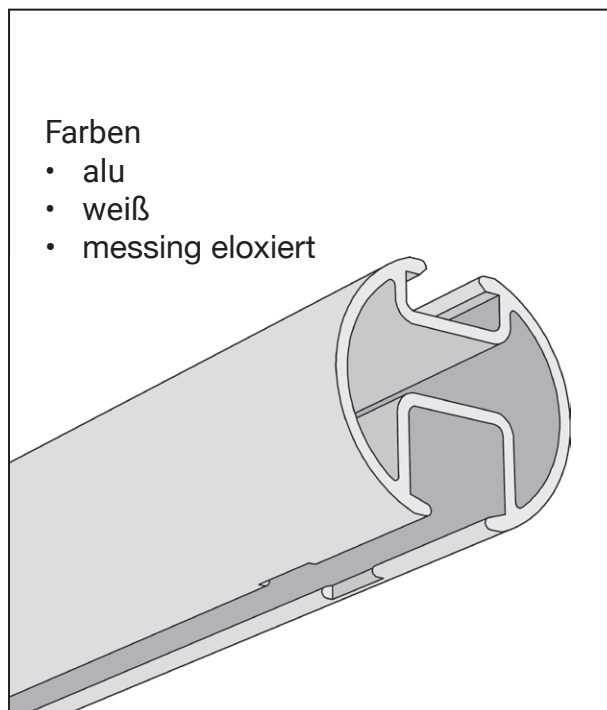

### Raumtrennschiene / Duschgarnitur

- Für Wand- und Deckenmontage
- Geeignet für den Einsatz von Roller
- Ausklinkung bitte angeben: rechts und/oder links
- Keine Angabe = keine Ausklinkung
- RAL auf Anfrage

## ■ Montageanleitung

- Abstand zwischen Bohrlöcher ca. 75 cm
- 6 mm Bohrer.