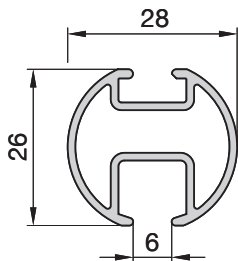

■ Modell 865 RT