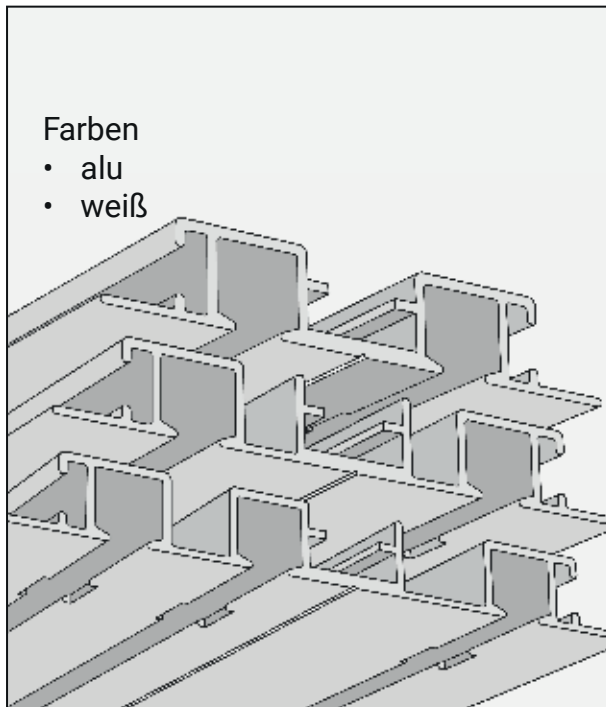

## ■ Modell 580

## Modell 580

### Schleuderschiene zum Einnuten

- Für abgehängte Decken
- Für den Einsatz im Objektbereich geeignet
- Garnituren und Fixlängen standardmäßig alle 50 cm gebohrt
- Ausklinkung bitte angeben: rechts und/oder links
- Keine Angabe = keine Ausklinkung