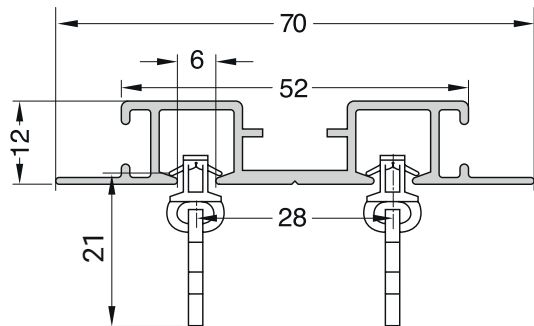

## ■ Modell 580

## Modell 580

### Schleuderschiene zum Einnuten

- Für abgehängte Decken
- Für den Einsatz im Objektbereich geeignet
- Garnituren und Fixlängen standardmäßig alle 50 cm gebohrt
- Ausklinkung bitte angeben: rechts und/oder links
- Keine Angabe = keine Ausklinkung

### Standardzubehör

Diese Teile liefern wir mit, wenn nichts anderes bestellt wird.

	Clic Gelenkgleiter mit kurzem Haken 6 mm	weiß	871812
	Endfeststeller 6 mm	weiß	877222
	Zwischen- feststeller 6 mm	weiß	878052
	Schrauben 4 x 45 mit Abdeckkappe	alu weiß	872511 872512