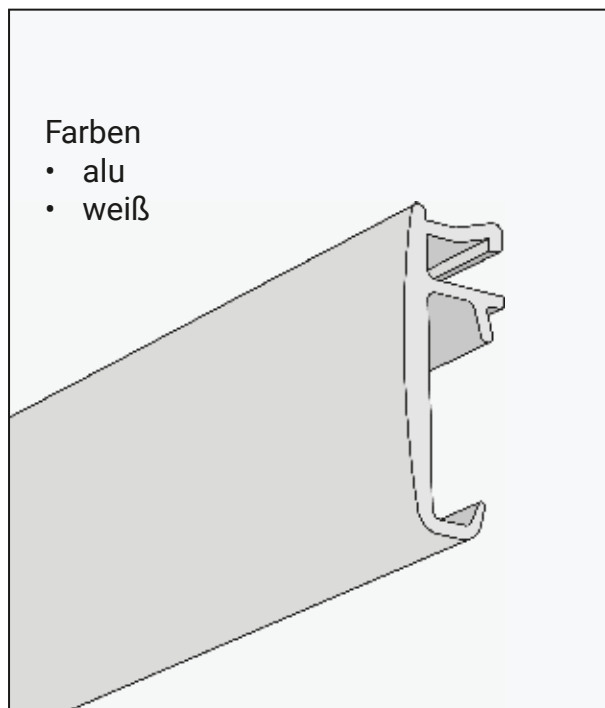

### Objektschleuderschiene

- Für Decken- und Wandmontage
- Besonders für schwere Behänge geeignet
- Leichtgängigkeit durch besonders große Rollen mit Stahlachse
- Keine Ausklinkung erforderlich, Rollen sind ein- bzw. ausclipbar

## ■ Montageanleitung

- Alle Bohrungen in gleichmäßigen Abständen
- 6 mm Bohrer.