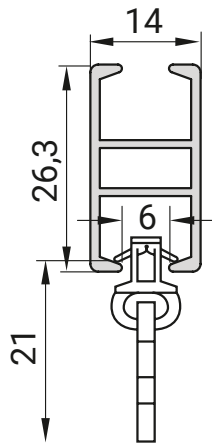

■ Modell 840

Modell 840

Hochschleuderschiene

- Für Wand- und Deckenmontage
- Geeignet für den Einsatz von Roller
- Ausklinkung bitte angeben: rechts und/oder links
- Keine Angabe = keine Ausklinkung

Standardzubehör

Diese Teile liefern wir mit, wenn nichts anderes bestellt wird (Träger entsprechend dem Modelltyp).

	Clic Gelenkgleiter mit kurzem Haken 6 mm	weiß	871812
	Endfeststeller 6 mm	weiß	877222
	Zwischen- feststeller 6 mm	weiß	878052
	Enddeckel	alu weiß	878081 878082
	Deckenhalter Bitte Modell angeben!	alu weiß	878311 878312

■ Montageanleitung

- Alle Bohrungen in gleichmäßigen Abständen
- 6 mm Bohrer