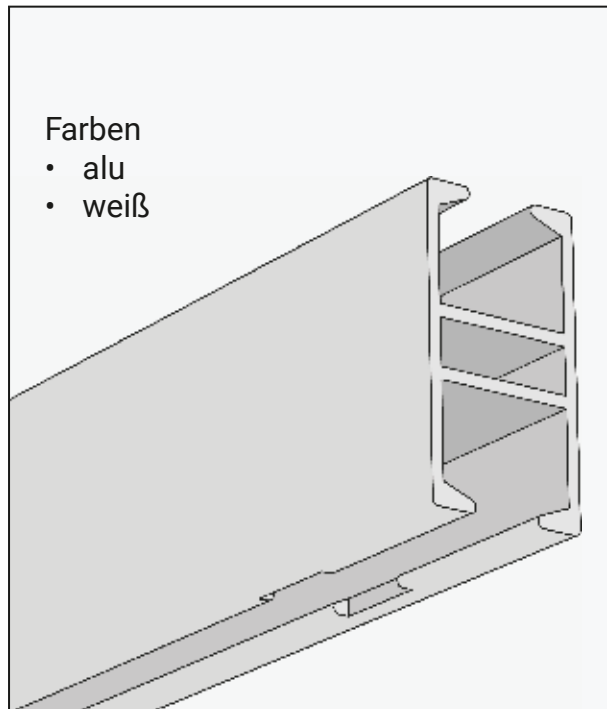

■ Modell 840

Modell 840

Hochschleuderschiene

- Für Wand- und Deckenmontage
- Geeignet für den Einsatz von Roller
- Ausklinkung bitte angeben: rechts und/oder links
- Keine Angabe = keine Ausklinkung

Standardzubehör

Diese Teile liefern wir mit, wenn nichts anderes bestellt wird (Träger entsprechend dem Modelltyp).

	Clic Gelenkgleiter mit kurzem Haken 6 mm	weiß	871812
	Endfeststeller 6 mm	weiß	877222
	Zwischen- feststeller 6 mm	weiß	878052
	Enddeckel	alu weiß	878081 878082
	Deckenhalter Bitte Modell angeben!	alu weiß	878311 878312

■ Montageanleitung

- Alle Bohrungen in gleichmäßigen Abständen
- 6 mm Bohrer