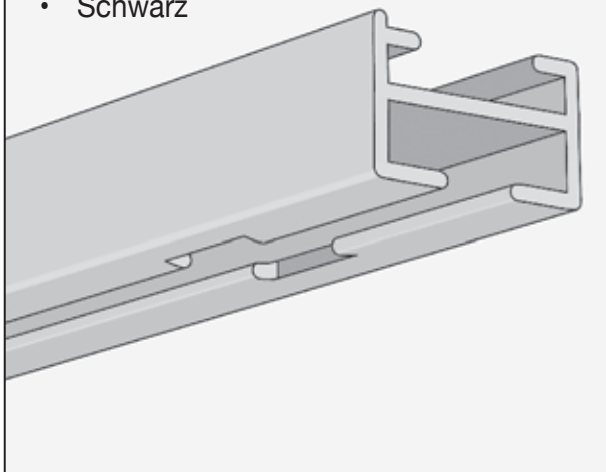

■ Modell 850

SCHIENE IN EINEM STÜCK BIS 600 CM

Standardfarben

- Alu
- Weiß
- Schwarz

Modell 850

Flachschleuderschiene für Schnellmontage

- Verdeckte Montage mit Schnellspanner
- Keine Laufbeschädigung durch Schrauben
- Ausklinkung bitte angeben:
rechts und/oder links
- Keine Angabe = keine Ausklinkung
- RAL - auf Anfrage

Standardzubehör

Diese Teile liefern wir mit, wenn nichts anderes bestellt wird (Träger entsprechend dem Modelltyp).

Clic Gelenkgleiter
mit kurzem Haken
6 mm

weiß
schwarz

Endfeststeller
6mm

weiß
schwarz

Zwischenfeststeller
6mm

weiß
schwarz

Schnellspanner

kunststoff
metall

Enddeckel

alu
weiß
schwarz

■ Montageanleitung

- Abstand zwischen Bohrlöcher ca. 40 cm
- 6 mm Bohrer.