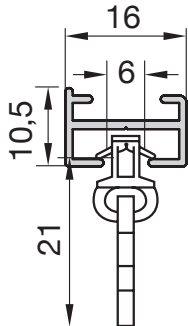

■ Modell 850

SCHIENE IN EINEM STÜCK BIS 600 CM

Standardfarben

- Alu
- Weiß
- Schwarz

Modell 850

Flachschleuderschiene für Schnellmontage

- Verdeckte Montage mit Schnellspanner
- Keine Laufbeschädigung durch Schrauben
- Ausklinkung bitte angeben:
rechts und/oder links
- Keine Angabe = keine Ausklinkung
- RAL - auf Anfrage

Standardzubehör

Diese Teile liefern wir mit, wenn nichts anderes bestellt wird (Träger entsprechend dem Modelltyp).

Clic Gelenkgleiter
mit kurzem Haken
6 mm

weiß
schwarz

Endfeststeller
6mm

weiß
schwarz

Zwischenfeststeller
6mm

weiß
schwarz

Schnellspanner

kunststoff
metall

Enddeckel

alu
weiß
schwarz

■ Montageanleitung

- Abstand zwischen Bohrlöcher ca. 40 cm
- 6 mm Bohrer.