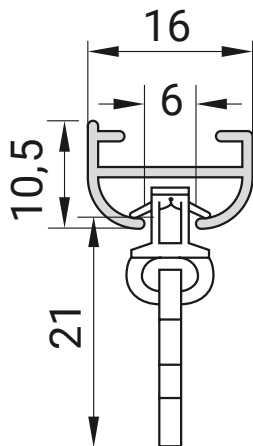

## ■ Modell 887

## Modell 887

### Flachschleuderschiene für Schnellmontage

- Verdeckte Montage mit Schnellspanner
- Keine Laufbeschädigung durch Schrauben
- Ausklinkung bitte angeben:  
rechts und/oder links
- Keine Angabe = keine Ausklinkung
- RAL - auf Anfrage

## ■ Montageanleitung

- Alle Bohrungen in gleichmäßigen Abständen
- 6 mm Bohrer.