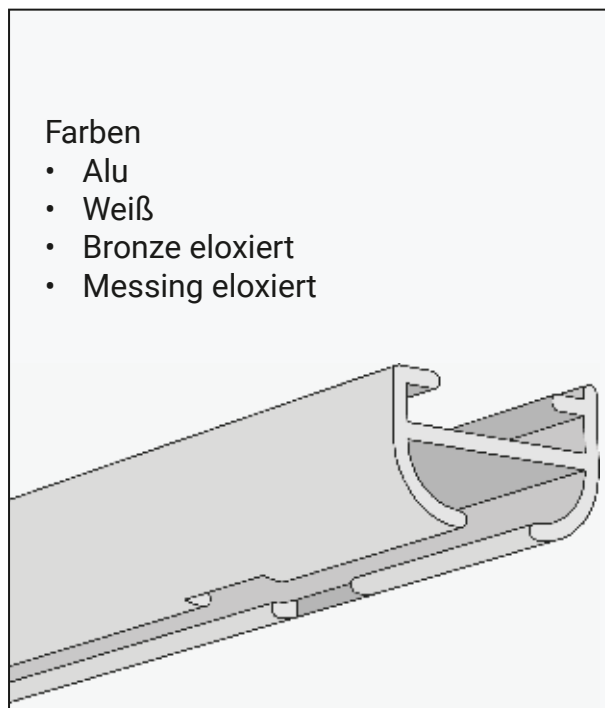

## ■ Modell 887

## Modell 887

### Flachschleuderschiene für Schnellmontage

- Verdeckte Montage mit Schnellspanner
- Keine Laufbeschädigung durch Schrauben
- Ausklinkung bitte angeben:  
rechts und/oder links
- Keine Angabe = keine Ausklinkung
- RAL - auf Anfrage