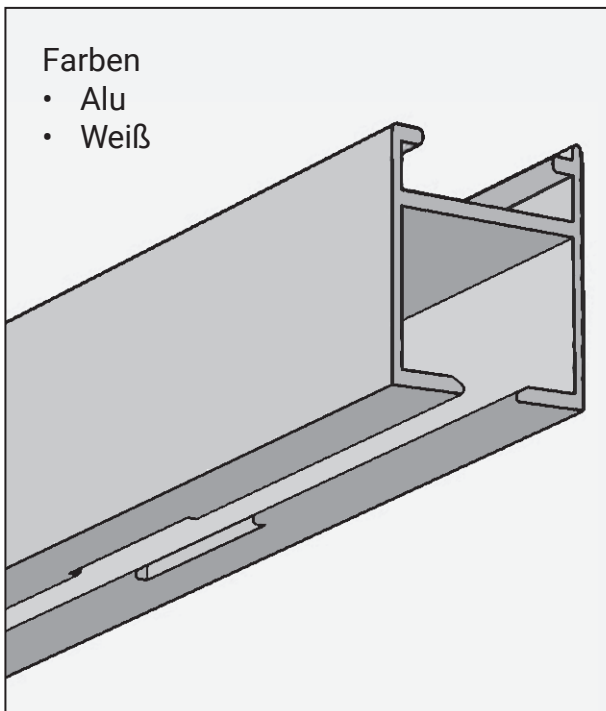

### Eckige Arkitektenschiene

- Verdeckte Montage mit Schnellspanner
- Keine Laufbeschädigung durch Schrauben
- Geeignet für den Einsatz von Gleiter und Roller
- Hervorragende Lösung für Dachschrägen-/Erkerbiegungen
- Ausklinkung bitte angeben: rechts und/oder links
- Keine Angabe = keine Ausklinkung