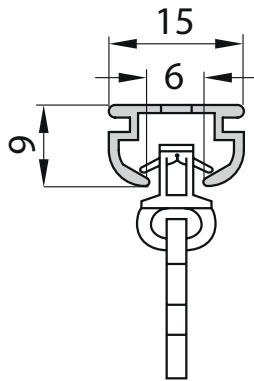

■ Modell 800

Modell 800

Flachschleuderschiene zum Aufschrauben

- Deckenmontage, Lochung alle 120 mm
- Ausklinkung bitte angeben:
rechts und/oder links
- Keine Angabe = keine Ausklinkung

Farben

- Alu
- Weiß

Standardzubehör

Diese Teile liefern wir mit, wenn nichts anderes bestellt wird.

Clic Gelenkgleiter
mit kurzem Haken
6 mm

weiß

871812

Endfeststeller
6 mm

weiß

877222

Zwischen-
feststeller 6 mm

weiß

878052

Schrauben 3x16
für Holzuntergrund

816121

■ Montageanleitung