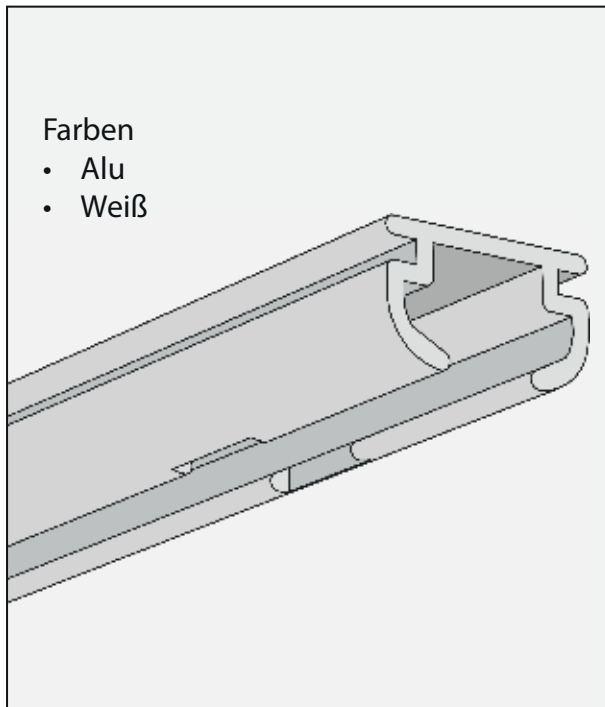

■ Modell 800

Modell 800

Flachschleuderschiene zum Aufschrauben

- Deckenmontage, Lochung alle 120 mm
- Ausklinkung bitte angeben:
rechts und/oder links
- Keine Angabe = keine Ausklinkung

Farben

- Alu
- Weiß

Standardzubehör

Diese Teile liefern wir mit, wenn nichts anderes bestellt wird.

Clic Gelenkgleiter
mit kurzem Haken
6 mm

weiß

871812

Endfeststeller
6 mm

weiß

877222

Zwischen-
feststeller 6 mm

weiß

878052

Schrauben 3x16
für Holzuntergrund

816121

■ Montageanleitung