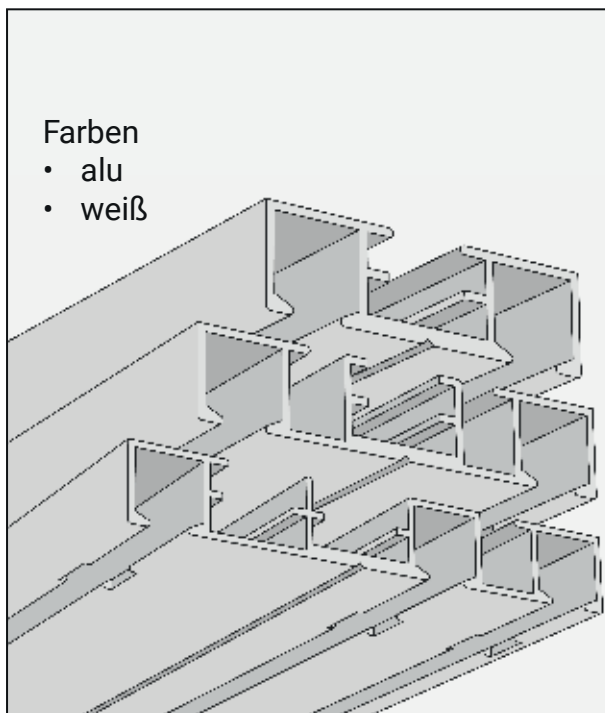

■ Modell 880

Modell 880

Schleuderschiene zum Aufschrauben

- Deckenmontage
- Für alle Untergründe
- Für den Einsatz im Objektbereich geeignet
- Garnituren u. Fixlängen standardmäßig alle 50 cm gebohrt
- Ausklinkung bitte angeben: rechts und/oder links
- Keine Angabe = keine Ausklinkung

Standardzubehör

Diese Teile liefern wir mit, wenn nichts anderes bestellt wird.

	Clic Gelenkgleiter mit kurzem Haken 6 mm	weiß	871812
	Endfeststeller 6 mm	weiß	877222
	Zwischen- feststeller 6 mm	weiß	878052
	Enddeckel Modell 880	alu/weiß	878721-22
	Schrauben 4 x 45 mit Abdeckkappe	alu weiß	872511 872512

■ Montageanleitung