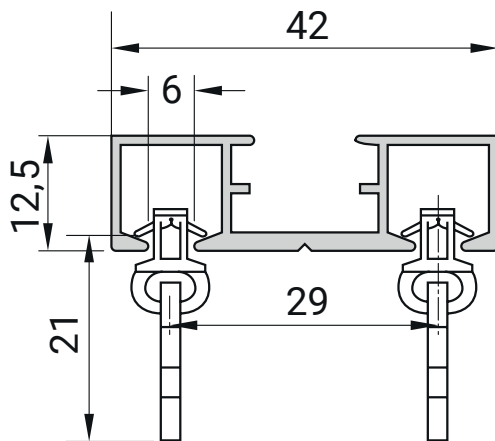

■ Modell 880

Modell 880

Schleuderschiene zum Aufschrauben

- Deckenmontage
- Für alle Untergründe
- Für den Einsatz im Objektbereich geeignet
- Garnituren u. Fixlängen standardmäßig alle 50 cm gebohrt
- Ausklinkung bitte angeben: rechts und/oder links
- Keine Angabe = keine Ausklinkung

Standardzubehör

Diese Teile liefern wir mit, wenn nichts anderes bestellt wird.

	Clic Gelenkgleiter mit kurzem Haken 6 mm	weiß	871812
	Endfeststeller 6 mm	weiß	877222
	Zwischen- feststeller 6 mm	weiß	878052
	Enddeckel Modell 880	alu/weiß	878721-22
	Schrauben 4 x 45 mit Abdeckkappe	alu weiß	872511 872512

■ Montageanleitung