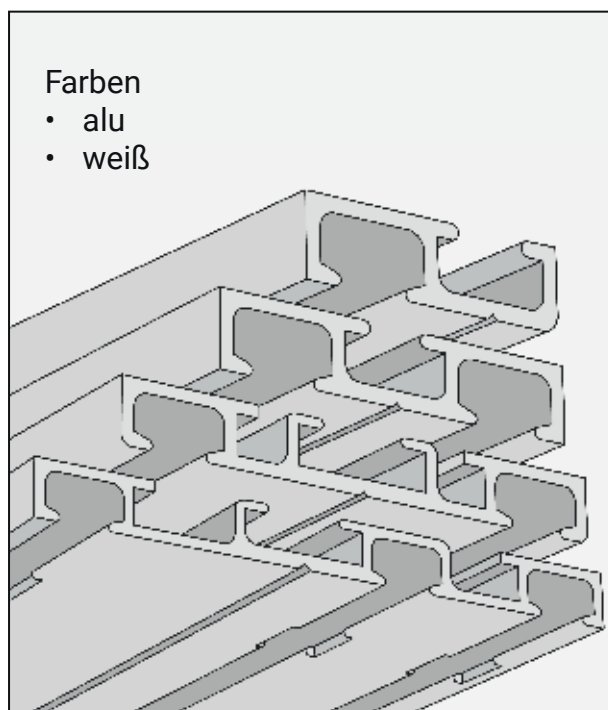

## ■ Modell 877

## Modell 877

### Flachschleuderschiene zum Aufschrauben

- Deckenmontage
- Für alle Untergründe
- Für den Einsatz im Objektbereich geeignet
- Garnituren u. Fixlängen standardmäßig alle 50 cm gebohrt
- Ausklinkung bitte angeben: rechts und/oder links
- Keine Angabe = keine Ausklinkung