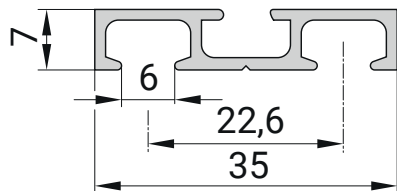

■ Modell 877