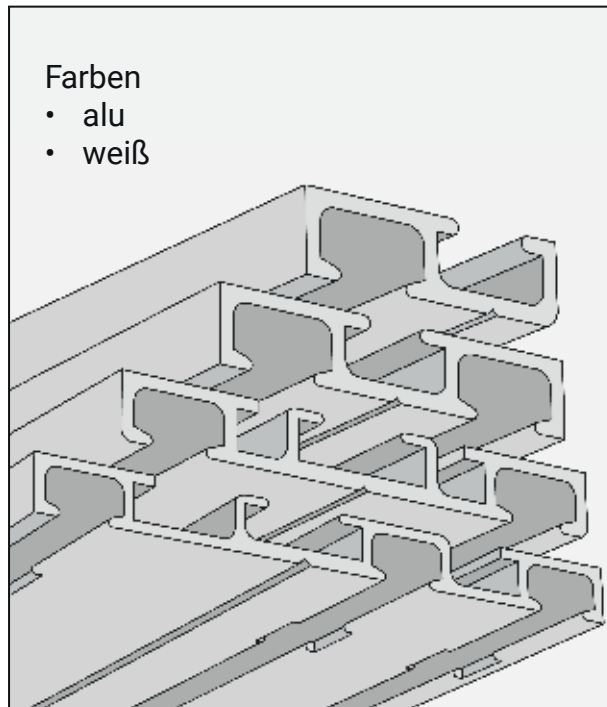

## ■ Modell 876

## Modell 876

### Flachschleuderschiene zum Aufschrauben

- Deckenmontage
- Für alle Untergründe
- Für den Einsatz im Objektbereich geeignet
- Garnituren u. Fixlängen standardmäßig alle 50 cm gebohrt
- Ausklinkung bitte angeben: rechts und/oder links
- Keine Angabe = keine Ausklinkung