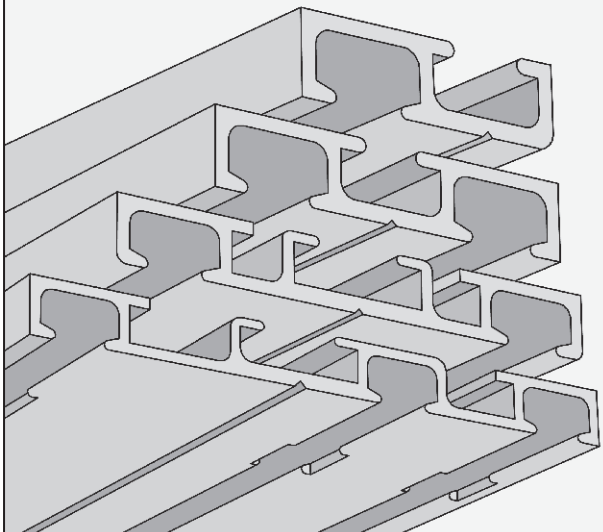

■ Modell 876

Modell 876

Flachschleuderschiene zum Aufschrauben

- Deckenmontage
- Für alle Untergründe
- Für den Einsatz im Objektbereich geeignet
- Garnituren u. Fixlängen standardmäßig alle 50 cm gebohrt
- Ausklinkung bitte angeben: rechts und/oder links
- Keine Angabe = keine Ausklinkung

SCHIENE IN EINEM STÜCK BIS 600 CM

Farben

- alu
- weiß

Standardzubehör

Diese Teile liefern wir mit, wenn nichts anderes bestellt wird.

	Clic Gelenkgleiter mit kurzem Haken 6 mm	weiß	871812
	Endfeststeller 6 mm	weiß	877222
	Zwischen- feststeller 6 mm	weiß	878052
	Enddeckel Modell 876	alu weiß	872671 872672
	Schrauben 4 x 45 mit Abdeckkappe	alu weiß	872511 872512

■ Montageanleitung

- 6 mm Bohrer.