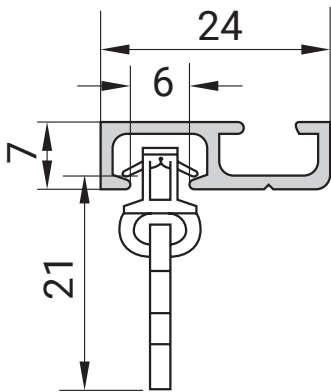

■ Modell 876

Modell 876

Flachschleuderschiene zum Aufschrauben

- Deckenmontage
- Für alle Untergründe
- Für den Einsatz im Objektbereich geeignet
- Garnituren u. Fixlängen standardmäßig alle 50 cm gebohrt
- Ausklinkung bitte angeben: rechts und/oder links
- Keine Angabe = keine Ausklinkung

SCHIENE IN EINEM STÜCK BIS 600 CM

Farben

- alu
- weiß

Standardzubehör

Diese Teile liefern wir mit, wenn nichts anderes bestellt wird.

	Clic Gelenkgleiter mit kurzem Haken 6 mm	weiß	871812
	Endfeststeller 6 mm	weiß	877222
	Zwischen- feststeller 6 mm	weiß	878052
	Enddeckel Modell 876	alu weiß	872671 872672
	Schrauben 4 x 45 mit Abdeckkappe	alu weiß	872511 872512

■ Montageanleitung

- 6 mm Bohrer.