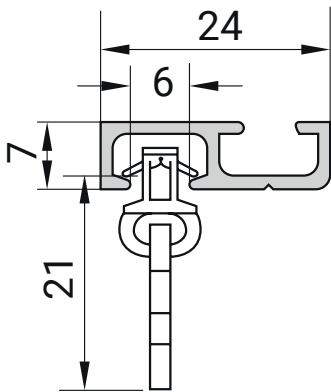

## ■ Modell 876

## Modell 876

### Flachschleuderschiene zum Aufschrauben

- Deckenmontage
- Für alle Untergründe
- Für den Einsatz im Objektbereich geeignet
- Garnituren u. Fixlängen standardmäßig alle 50 cm gebohrt
- Ausklinkung bitte angeben: rechts und/oder links
- Keine Angabe = keine Ausklinkung

### Standardzubehör

Diese Teile liefern wir mit, wenn nichts anderes bestellt wird.

	Clic Gelenkgleiter mit kurzem Haken 6 mm	weiß	871812
	Endfeststeller 6 mm	weiß	877222
	Zwischen- feststeller 6 mm	weiß	878052
	Enddeckel Modell 876	alu weiß	872671 872672
	Schrauben 4 x 45 mit Abdeckkappe	alu weiß	872511 872512