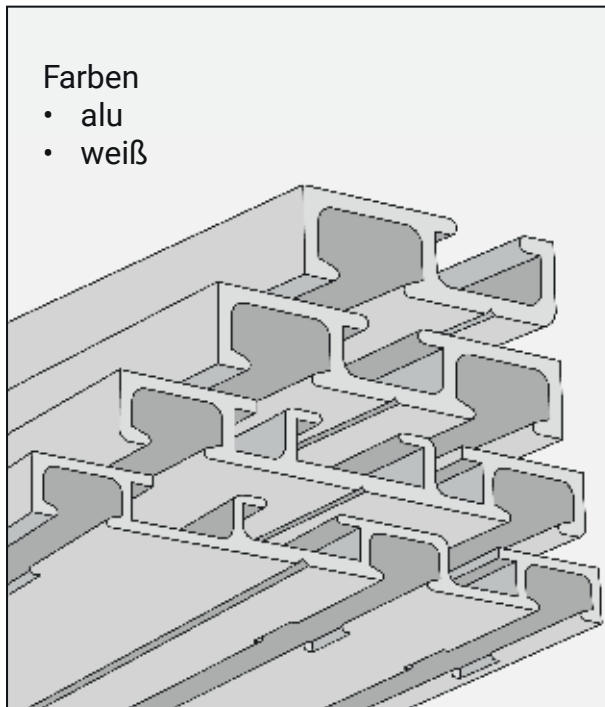

■ Modell 874

Modell 874

Flachschleuderschiene zum Aufschrauben

- Deckenmontage
- Für alle Untergründe
- Für den Einsatz im Objektbereich geeignet
- Garnituren u. Fixlängen standardmäßig alle 50 cm gebohrt
- Ausklinkung bitte angeben: rechts und/oder links
- Keine Angabe = keine Ausklinkung

Standardzubehör

Diese Teile liefern wir mit, wenn nichts anderes bestellt wird.

	Clic Gelenkgleiter mit kurzem Haken 6 mm	weiß	871812
	Endfeststeller 6 mm	weiß	877222
	Zwischen- feststeller 6 mm	weiß	878052
	Enddeckel Modell 874	alu weiß	872691 872692
	Schrauben 4 x 45 mit Abdeckkappe	alu weiß	872511 872512