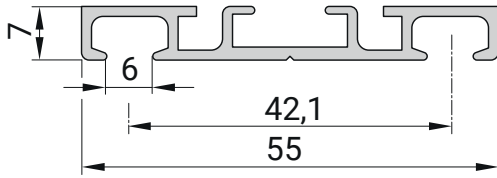

■ Modell 874

Modell 874

Flachschleuderschiene zum Aufschrauben

- Deckenmontage
- Für alle Untergründe
- Für den Einsatz im Objektbereich geeignet
- Garnituren u. Fixlängen standardmäßig alle 50 cm gebohrt
- Ausklinkung bitte angeben: rechts und/oder links
- Keine Angabe = keine Ausklinkung

Standardzubehör

Diese Teile liefern wir mit, wenn nichts anderes bestellt wird.

	Clic Gelenkgleiter mit kurzem Haken 6 mm	weiß	871812
	Endfeststeller 6 mm	weiß	877222
	Zwischen- feststeller 6 mm	weiß	878052
	Enddeckel Modell 874	alu weiß	872691 872692
	Schrauben 4 x 45 mit Abdeckkappe	alu weiß	872511 872512