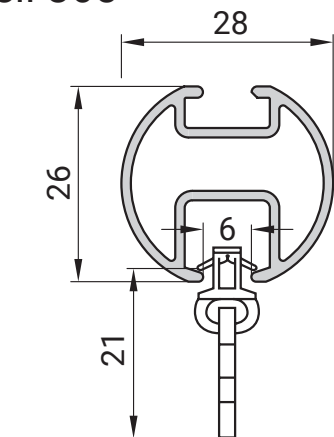

■ Modell 865

Modell 865

Rundrohrschleuderschiene

- Für Wand- und Deckenmontage
- Befestigung mit Decken-, Stil- oder Universalträger
- Hervorragende Lösung für Dachschrägen- und Erkerbiegungen
- Ausklinkung bitte angeben:
rechts und/oder links
- Keine Angabe = keine Ausklinkung
- RAL - auf Anfrage

SCHIENE IN EINEM STÜCK BIS 600 CM

Farben

- alu
- weiß
- messing eloxiert

Standardzubehör

Diese Teile liefern wir mit, wenn nichts anderes bestellt wird (Träger entsprechend dem Modelltyp).

	Clic Gelenkgleiter mit kurzem Haken 6 mm	weiß	871812
	Endfeststeller 6mm	weiß	877222
	Zwischenfeststel- ler 6mm	weiß	878052
	Deckenhalter Bitte Modell angeben	alu weiß	878311 878312
	Enddeckel	alu weiß messing	876851 876852 876854

■ Montageanleitung

- Abstand zwischen den Bohrlochern ca. 50 cm
- 6 mm Bohrer