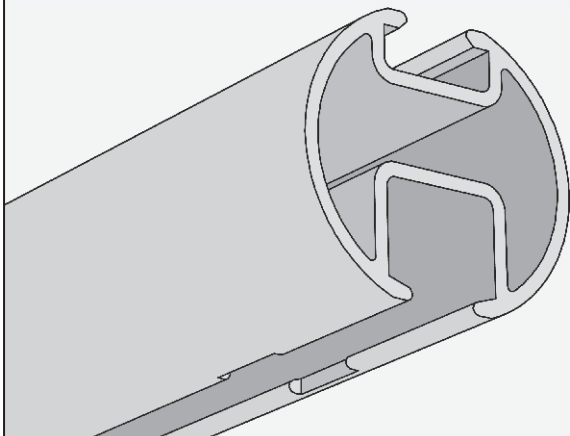

■ Modell 865

Modell 865

Rundrohrschleuderschiene

- Für Wand- und Deckenmontage
- Befestigung mit Decken-, Stil- oder Universalträger
- Hervorragende Lösung für Dachschrägen- und Erkerbiegungen
- Ausklinkung bitte angeben:
rechts und/oder links
- Keine Angabe = keine Ausklinkung
- RAL - auf Anfrage

SCHIENE IN EINEM STÜCK BIS 600 CM

Farben

- alu
- weiß
- messing eloxiert

Standardzubehör

Diese Teile liefern wir mit, wenn nichts anderes bestellt wird (Träger entsprechend dem Modelltyp).

	Clic Gelenkgleiter mit kurzem Haken 6 mm	weiß	871812
	Endfeststeller 6mm	weiß	877222
	Zwischenfeststel- ler 6mm	weiß	878052
	Deckenhalter Bitte Modell angeben	alu weiß	878311 878312
	Enddeckel	alu weiß messing	876851 876852 876854

■ Montageanleitung

- Abstand zwischen den Bohrlochern ca. 50 cm
- 6 mm Bohrer